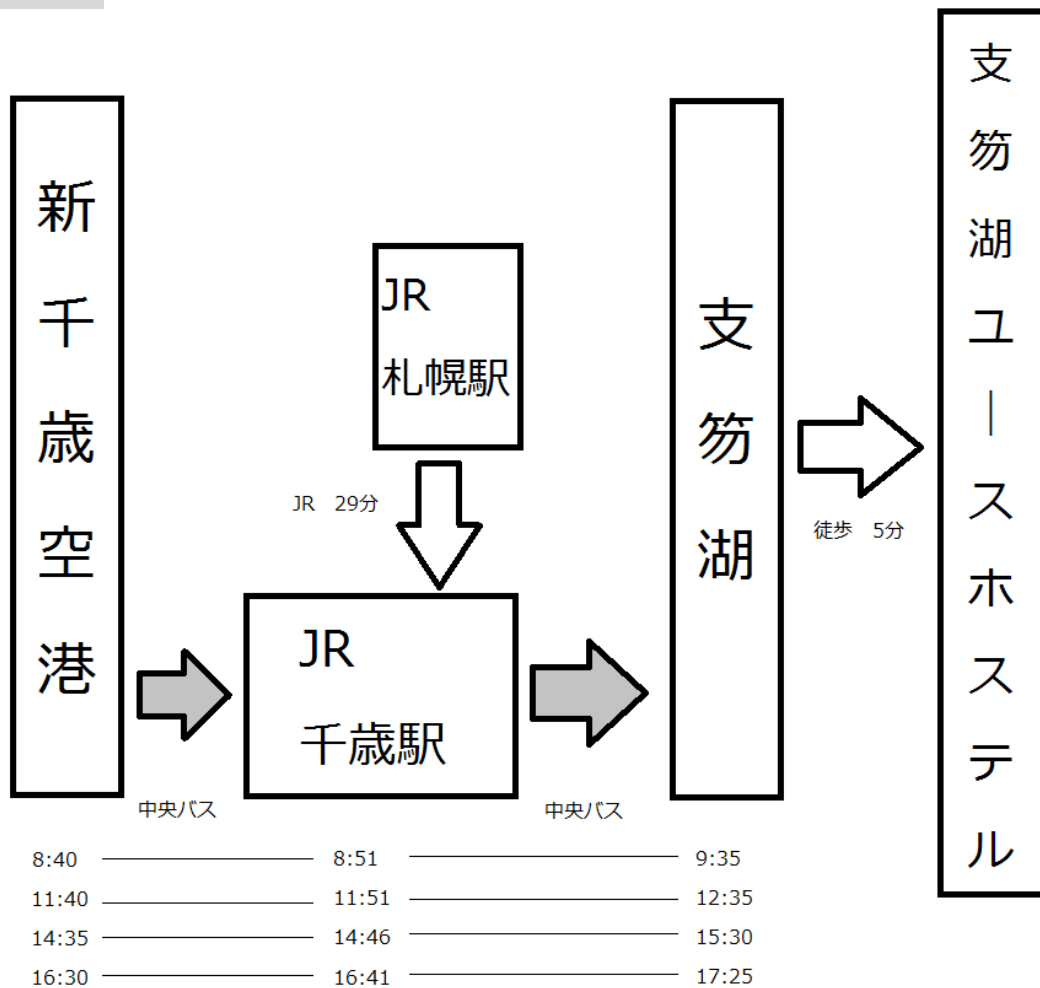

スケジュール

9月16日(土)	9月17日(日)
12:30 受付開始	6:30 朝の祈り
13:30 開会式	7:00 朝食
14:00 プログラム①	8:00 プログラム③
16:00 プログラム②	10:00 ミサ
19:00 夕食・風呂	11:30 閉会式
21:00 夕の祈り	12:00 解散
21:30 インフォメーション	
22:30 交流会	12:45 バス出発(新千歳空港行)

※スケジュールは当日変更する可能性があります。

交通手段

中央バス以外にも、新千歳空港、真駒内方面から別途送迎バスがあります。
詳細は後ほどご連絡いたします。